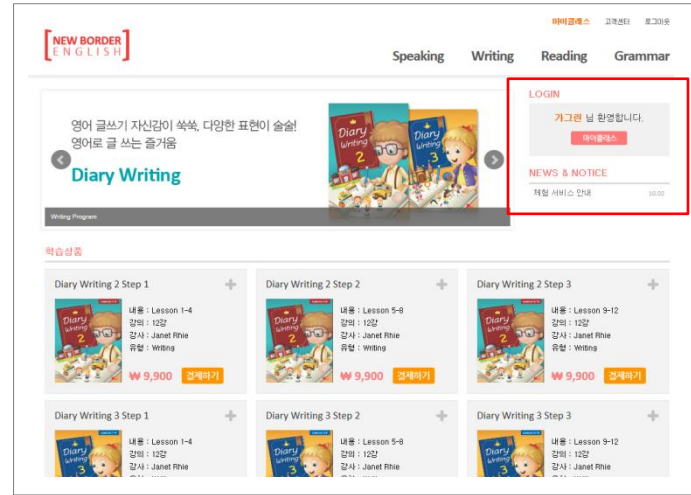

Diary Writing, Presentation Star 체험서비스 학습자 매뉴얼

1. www.newborder.co.kr -> 로그인
(재원생의 경우, PW는 ID와 동일하게 입력)

2. NEWS & NOTICE : 공지사항 확인
3. 마이클래스 ([마이클래스](#)) 클릭

4. 진행 중 강의->학습기간,강의리스트 확인
-> PLAY클릭 ([HD](#) [일반](#) HD /일반 선택 클릭)