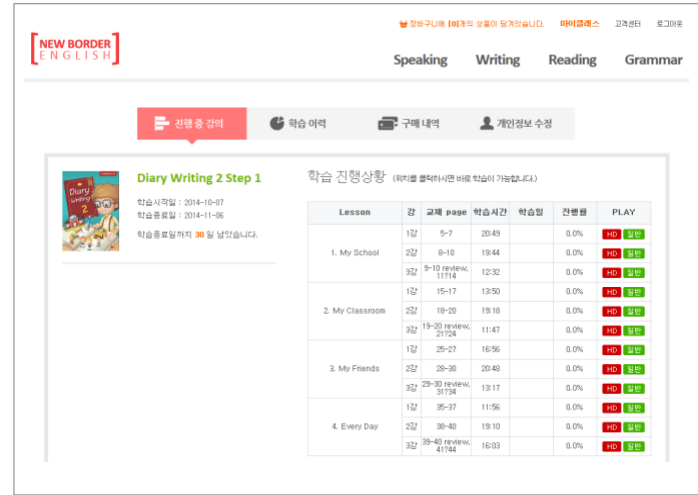

Diary Writing, Presentation Star 체험서비스 학습자 매뉴얼

1. www.newborder.co.kr -> 로그인
(재원생의 경우, PW는 ID와 동일하게 입력)

2. NEWS & NOTICE : 공지사항 확인
3. 마이클래스 ([마이클래스](#)) 클릭

4. 진행 중 강의->학습기간,강의리스트 확인
-> PLAY클릭 ([HD](#) [일반](#) HD /일반 선택 클릭)