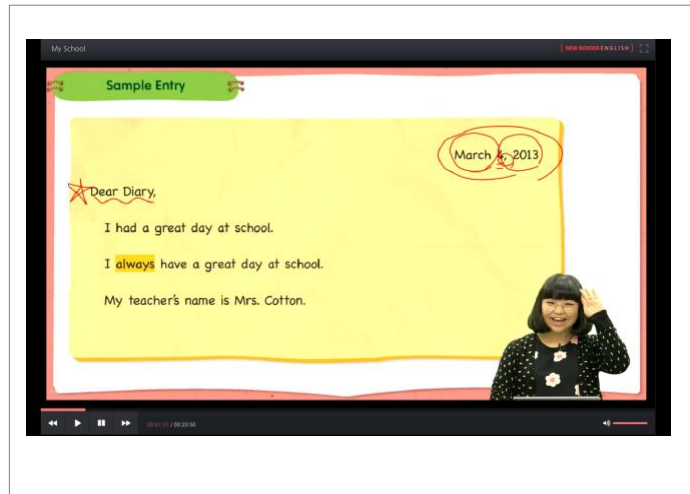

Diary Writing, Presentation Star 체험서비스 학습자 매뉴얼

1. www.newborder.co.kr -> 로그인
(재원생의 경우, PW는 ID와 동일하게 입력)

2. NEWS & NOTICE : 공지사항 확인
3. 마이클래스 ([마이클래스](#)) 클릭

4. 진행 중 강의->학습기간,강의리스트 확인
-> PLAY클릭 ([HD](#) [일반](#) HD /일반 선택 클릭)