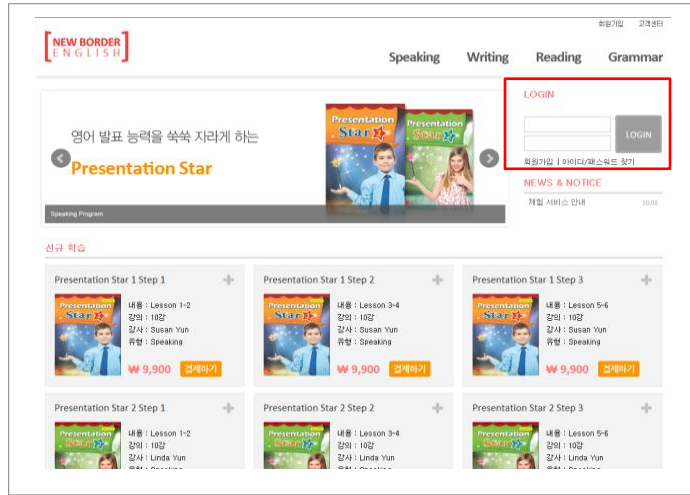

Diary Writing, Presentation Star 체험서비스 학습자 매뉴얼

1. www.newborder.co.kr -> 로그인
(재원생의 경우, PW는 ID와 동일하게 입력)

2. NEWS & NOTICE : 공지사항 확인
3. 마이클래스 ([마이클래스](#)) 클릭

4. 진행 중 강의->학습기간,강의리스트 확인
-> PLAY클릭 ([HD](#) [일반](#) HD /일반 선택 클릭)