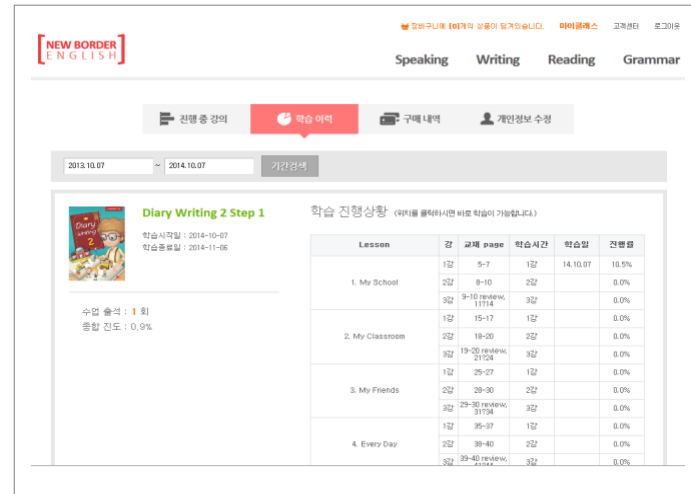

6. 학습 이력 -> 학습일, 진행률 확인