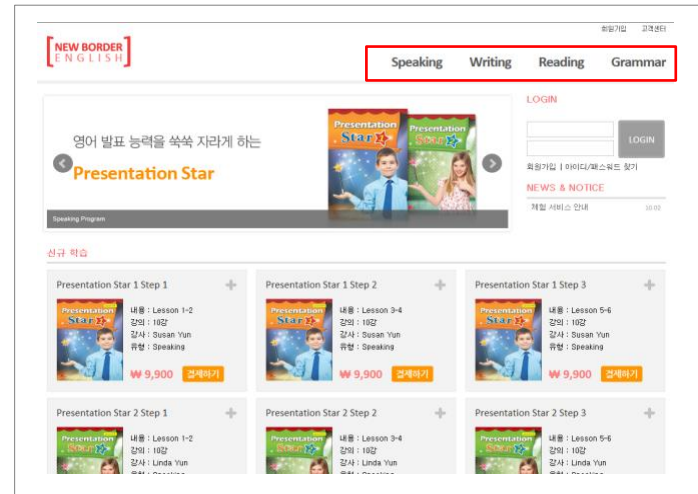

• Speaking, Writing, Reading 영역 별 판매 상품 정보 확인하실 수 있습니다.

* 문의사항 : 아발론교육 고객센터 1577-0502(평일 오전 10시-오후9시까지)